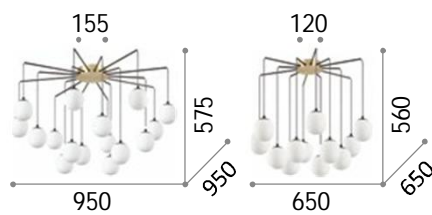

■ IP20

■ IP20

5,020 Kg / 0,2040 m-
G9 max 16 x 15W

3,510 Kg / 0,1400 m-
G9 max 12 x 15W

236964 ■ Schwarz

236957 ■ Schwarz

3000 K
370 lm

3000 K
370 lm