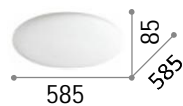

Level

Halterung aus Metall pulverlackiert. Lichtverteiler aus weißem geblasenem und geätzttem Glas mit schraubenloser Befestigung. Integrierte LED-Lichtquelle leicht austauschbar.

LED Lichtquelle LED 3000 K, 17.500 St. Lebensdauer.