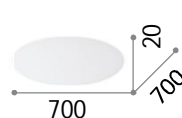

260013

260044

260020

260051

0,350 Kg / 0,0019 m~ 1,260 Kg / 0,2131 m~ 0,047 Kg / 0,0768 m~ 0,700 Kg / 0,0259 m~ 0,280 Kg / 0,0108 m~  
E27 max 1 x 60W

260013 Weiß  
260044 Nickel  
260020 Schwarz  
260051 Messing