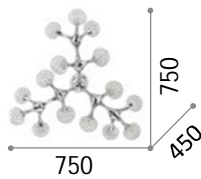

5,000 Kg / 0,2422 m~
G9 max 15 x 40W

093512 | Chrom

3000 K
370 lm

209043