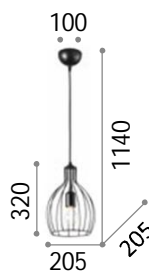

■ □ IP20

0,590 Kg / 0,0480 m-
E27 max 1 x 60W

200880 ■ Weiß
148151 ■ Schwarz

2200 K
370 lm

151687