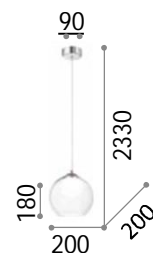

2,960 Kg / 0,0664 m~  
E27 max 1 x 60W

1,300 Kg / 0,0241 m~  
E27 max 1 x 60W

1,080 Kg / 0,0241 m~  
G9 max 1 x 40W

094137 Rauchglas

052816 Trasparen.  
250359 Chr.Nuanc.  
094229 Rauchglas  
250342 Chrom  
111919 Kupfer