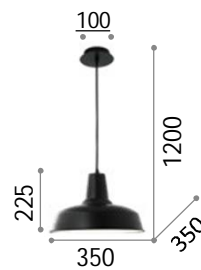

⏏ Ⓢ IP20

1,200 Kg / 0,0356 m-
E27 max 1 x 60W

€ 115

- 102047 Weiß
- 102054 Aluminium
- 093659 Schwarz
- 093697 Kupfer