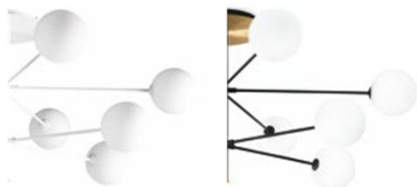

7,600 Kg / 0,1787 m-  
 G9 max 12 x 15W

6,500 Kg / 0,1397 m-  
 G9 max 10 x 15W

285252 ■ Weiß  
 273709 ■ Schwarz

285245 ■ Weiß  
 273693 ■ Schwarz

 3000 K  
 370 lm  
 209043

 3000 K  
 370 lm  
 209043

285245