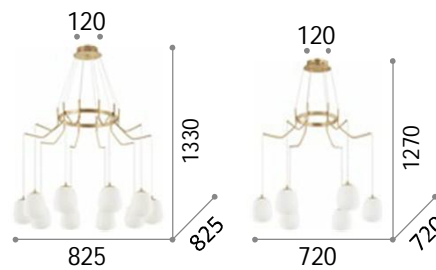

# Karousel

Gestell aus Metall Messing satin.  
 Lichtverteiler aus Glas weiß  
 umhüllt, geblasen und geätzt.

**LED** Leuchtmittel LED G9 3W 3000 K  
 inklusive. Art.-Nr. 209043

4,340 Kg / 0,1739 m~  
 G9 max 10 x 15W