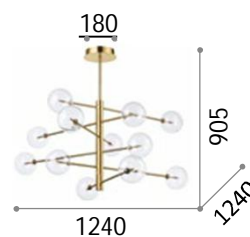

5,540 Kg / 0,1304 m~
G4 max 12 x 2W

€

200118 Chrom
200125 Messing

3000 K
170 lm

222257