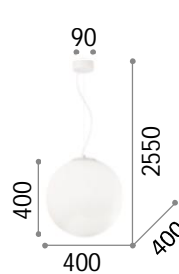

IP20

3,620 Kg / 0,1215 m~
E27 max 1 x 60W

032139 Weiß

3000 K
910 lm