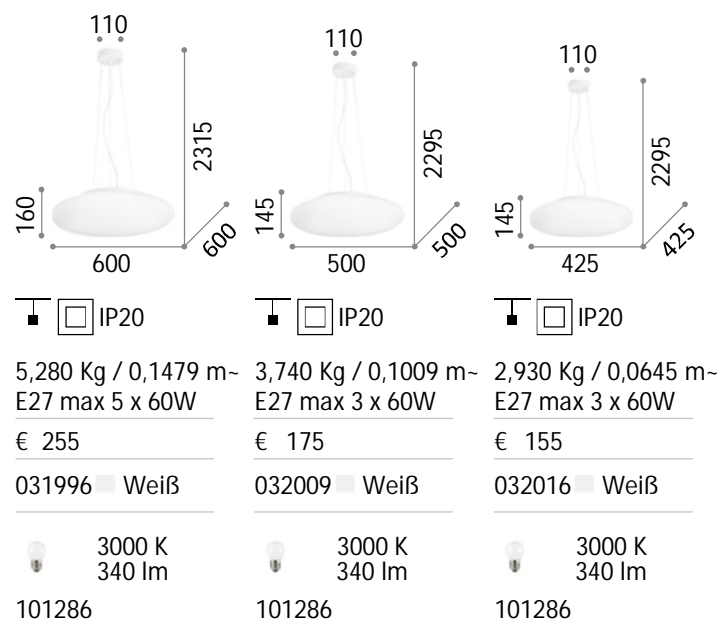

Smarties

Gestell aus Metall weiß lackiert. Lichtverteiler aus weißem geblasenem Glas. Stahlkabel höhenverstellbar mit automatischen Kabelsperrvorrichtungen.