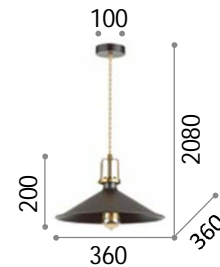

3000 K  
950 lm

101330

IP20

0,740 Kg / 0,0126 m~  
E27 max 1 x 60W

€ 65

238173 ■ Weiß  
249070 ■ Schwarz

3000 K  
340 lm

101286