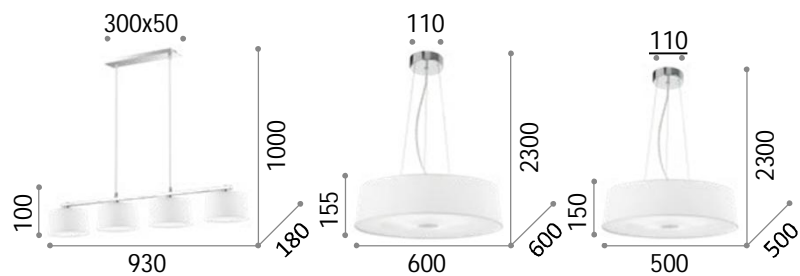

IP20

IP20

IP20

2,850 Kg / 0,0374 m-
G9 max 4 x 40W

5,980 Kg / 0,1183 m-
E27 max 6 x 60W

3,480 Kg / 0,0817 m-
E27 max 4 x 60W

075495 Weiß

075518 Weiß

075501 Weiß

3000 K
370 lm

3000 K
900 lm

3000 K
900 lm

209043