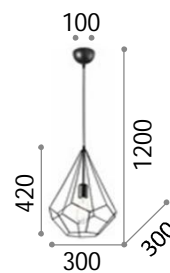

# Kepler

Kette und Gestell aus Metall  
schwarz matt lackiert.  
Lichtverteiler aus geblasenem Glas  
amber.

IP20

5,300 Kg / 0,1296 m-  
E27 max 18 x 40W

162478 ■ Schwarz

3000 K  
430 lm

IP20

3,630 Kg / 0,1010 m-  
E27 max 12 x 40W

2200 K  
500 lm

151717

■ □ IP20

0,590 Kg / 0,0480 m-  
E27 max 1 x 60W

200880 ■ Weiß  
148151 ■ Schwarz

2200 K  
370 lm

151687

■ □ IP20

0,720 Kg / 0,0480 m-  
E27 max 1 x 60W

200897 ■ Weiß  
148175 ■ Schwarz

2200 K  
440 lm

151694

■ □ IP20

1,470 Kg / 0,0709 m-  
E27 max 1 x 60W

200903 ■ Weiß  
167497 ■ Schwarz

2200 K  
440 lm