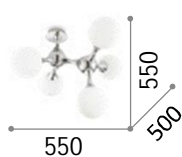

# Nodi

Gestell aus Metall chrom oder messing satiniert. Lichtverteiler aus weißem geblasenem Glas, oder geätzt oder transparent und chrom.

073712

241050

200484

IP20

3,200 Kg / 0,1012 m-  
E14 max 5 x 40W

073712 ■ Weiß  
241050 ■ Messin. Sat.