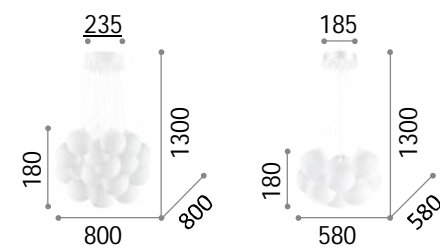

# Mapa Plus

Gestell aus Metall.  
 Kugellichtverteiler aus weißem  
 geblasenem geätztem Glas.  
 Stahlkabel höhenjustierbar.

■  IP20

■  IP20

10,800 Kg / 0,1976 m~5,520 Kg / 0,1205 m~  
 E14 max 22 x 40W E14 max 11 x 40W