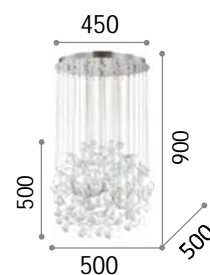

# Bollicine

Dekorelemente mit geblasenen Glaskugeln. Erhältlich mit transparenten und weißen Kugeln oder transparent und chrom.

**LED** Leuchtmittel LED G9 3W 3000 K inklusive. Art.-Nr. 209043

087924

093024