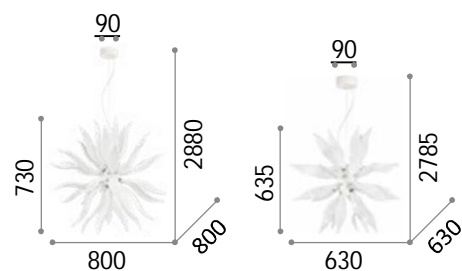

5,800 Kg / 0,1123 m~
G9 max 12 x 40W

3,700 Kg / 0,0702 m~
G9 max 8 x 40W

€ 800

€ 530

112268 Weiß

111957 Weiß

3000 K
370 lm

3000 K
370 lm

209043

209043