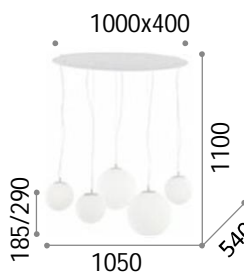

Mapa Bianco

Halterung aus Metall weiß.
Kugel-Lichtverteiler aus weißem
geblasenem und geätzttem Glas.
Stahlkabel höheneinstellbar.

IP20

8,700 Kg / 0,2470 m~
E27 max 5 x 60W

043562 Weiß

3000 K
910 lm