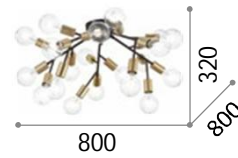

IP20

2,730 Kg / 0,0864 m~
E27 max 20 x 25W

238333 ■ Schwarz

3000 K
1120 lm
101323