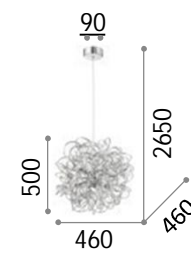

1,450 Kg / 0,1250 m-
G9 max 8 x 40W

114811 ■ Silber

3000 K
370 lm

209043