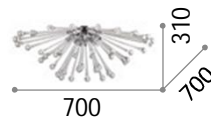

# Pauline

Gestell aus Metall chrom.  
Dekorelemente aus geblasenem  
Glas handmodelliert und  
verchromt.

**LED** Leuchtmittel LED G9 3W 3000 K  
inklusive. Art.-Nr. 209043

3,500 Kg / 0,0380 m~  
G9 max 5 x 40W