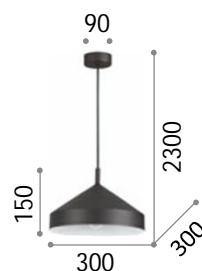

3000 K  
900 lm  
123899

IP20

1,000 Kg / 0,0277 m~  
E27 max 1 x 60W

285153 ■ Weiß  
285139 ■ Schwarz

3000 K  
340 lm  
101286

IP20

0,740 Kg / 0,0138 m~  
E27 max 1 x 60W

285146 ■ Weiß  
281568 ■ Schwarz