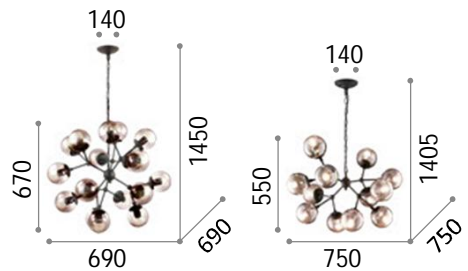

# Karousel

Gestell aus Metall Messing satin.  
 Lichtverteiler aus Glas weiß  
 umhüllt, geblasen und geätzt.

**LED** Leuchtmittel LED G9 3W 3000 K  
 inklusive. Art.-Nr. 209043

4,340 Kg / 0,1739 m~  
 G9 max 10 x 15W

# Equinoxe

Gestell mit Armen aus Metall, in chrom oder Messing antik ausgeführt. Lichtverteiler aus geblasenem Glas transparent.

**LED** Leuchtmittel LED G4 2W 3000 K inklusive. Art.-Nr. 222257

5,540 Kg / 0,1304 m~  
G4 max 12 x 2W

# Kepler

Kette und Gestell aus Metall  
schwarz matt lackiert.  
Lichtverteiler aus geblasenem Glas  
amber.

IP20

5,300 Kg / 0,1296 m-  
E27 max 18 x 40W

162478 ■ Schwarz

3000 K  
430 lm

IP20

3,630 Kg / 0,1010 m-  
E27 max 12 x 40W