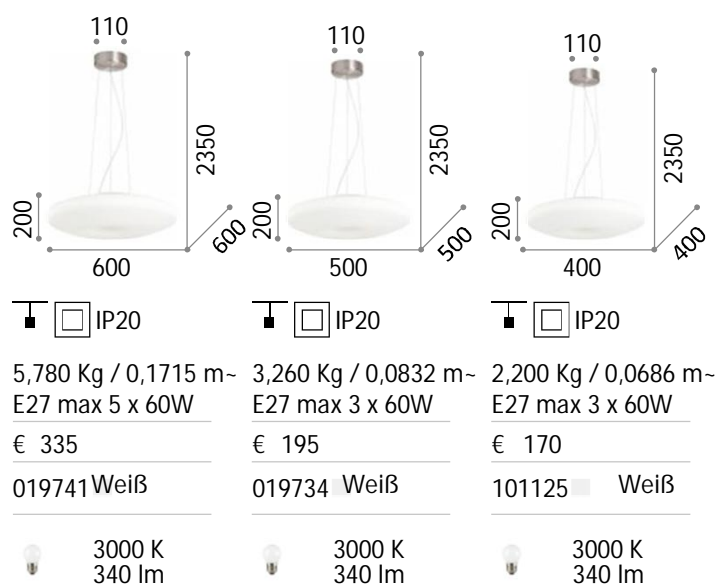

Glory

Gestell in nickel satin gefertigt.
Lichtverteiler aus weißem
geblasenem und geätztem
Glas. Pendelleuchten mit
höhenverstellbaren Stahlkabeln
mit automatischen Vorrichtungen.