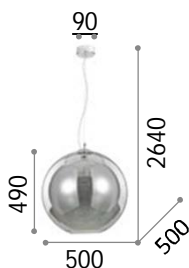

052809

4,000 Kg / 0,2220 m~
E27 max 1 x 60W