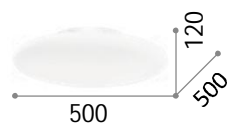

# Smarties

Gestell aus Metall weiß lackiert.  
Lichtverteiler aus weißem  
geblasenem Glas.

IP20

4,690 Kg / 0,1480 m-  
E27 max 3 x 60W

032023 Weiß

3000 K  
340 lm

101286 € 3,00

IP20