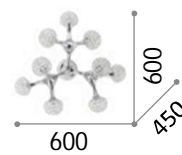

3,400 Kg / 0,1012 m~
G9 max 9 x 40W

093505 | Chrom

3000 K
370 lm

209043