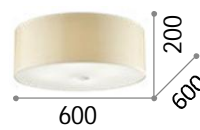

122205

122212

090863

Woody

Gestell aus Metall chrom.
Lichtverteiler aus PVC oder
Stoff, unten durch transparentes
geätztes Glas geschlossen.

6,000 Kg / 0,1352 m-
E27 max 5 x 60W

3,800 Kg / 0,0908 m-
E27 max 4 x 60W

122205 ■ Weiß
122212 ■ Schwarz
090863 ■ Holz

103266 ■ Weiß
103273 ■ Schwarz
090900 ■ Holz

123899

123899