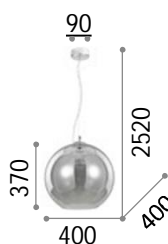

**LED** Leuchtmittel LED G9 3W 3000 K inklusive in Artikel 052793. Art.-Nr. 209043

052809

149592

094236

250335

111902

4,000 Kg / 0,2220 m~  
E27 max 1 x 60W

3,490 Kg / 0,1227 m~  
E27 max 1 x 60W