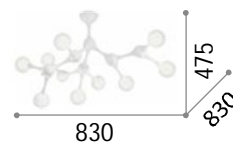

IP20

3,160 Kg / 0,3975 m~
G9 max 9 x 15W

149622 Weiß
133393 Chrom

3000 K
370 lm

209043