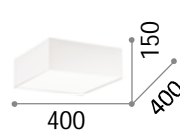

■ IP20

1,110 Kg / 0,0444 m~
E27 max 4 x 52W

152875 Weiß

123899