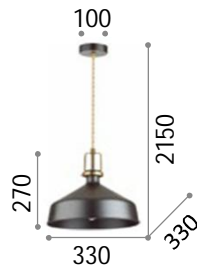

IP20

1,080 Kg / 0,0257 m~
E27 max 1 x 60W

€ 75

238135 ■ Weiß
249063 ■ Schwarz

3000 K
950 lm

101330