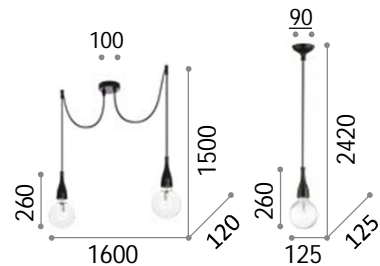

0,900 Kg / 0,0171 m~
E27 max 2 x 60W

0,470 Kg / 0,0099 m~
E27 max 1 x 70W

112718 Weiß
112671 ■ Schwarz

009360 Weiß
009407 ■ Schwarz
009391 ■ Gold

3000 K
1020 lm

3000 K
1020 lm

101347

101347