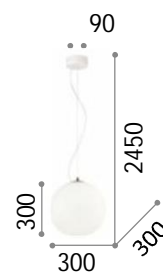

IP20

5,390 Kg / 0,2254 m~  
E27 max 1 x 60W

032122 Weiß

3000 K  
910 lm

IP20

3,620 Kg / 0,1215 m~  
E27 max 1 x 60W

032139 Weiß

3000 K  
910 lm