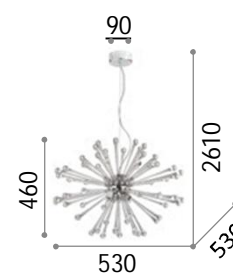

■ □ IP20 max. L.S.

6,300 Kg / 0,0596 m~
G9 max 8 x 40W

€ 580

115801 ■ Rauchglas

3000 K
370 lm

209043