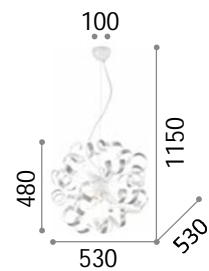

■ IP20

2,500 Kg / 0,2344 m-
E14 max 6 x 40W

€ 215

101613 Silber
101606 Gold

3000 K
480 lm

101200