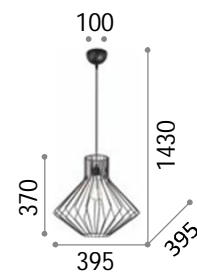

# Kepler

Kette und Gestell aus Metall  
schwarz matt lackiert.  
Lichtverteiler aus geblasenem Glas  
amber.

IP20

5,300 Kg / 0,1296 m-  
E27 max 18 x 40W

162478 ■ Schwarz

3000 K  
430 lm

IP20

3,630 Kg / 0,1010 m-  
E27 max 12 x 40W

2200 K  
500 lm

151717

■ □ IP20

0,590 Kg / 0,0480 m-  
E27 max 1 x 60W

200880 ■ Weiß  
148151 ■ Schwarz

2200 K  
370 lm

151687

■ □ IP20

0,720 Kg / 0,0480 m-  
E27 max 1 x 60W

200897 ■ Weiß  
148175 ■ Schwarz

2200 K  
440 lm

151694

■ □ IP20

1,470 Kg / 0,0709 m-  
E27 max 1 x 60W

200903 ■ Weiß  
167497 ■ Schwarz

2200 K  
440 lm