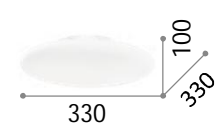

IP20

1,440 Kg / 0,0454 m-
E27 max 1 x 60W

009223 Weiß

3000 K
340 lm

101286 € 3,00