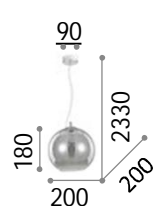

1,300 Kg / 0,0241 m~
E27 max 1 x 60W