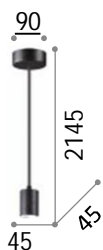

260013

260044

260020

260051

0,350 Kg / 0,0019 m~ 1,260 Kg / 0,2131 m~ 0,047 Kg / 0,0768 m~ 0,700 Kg / 0,0259 m~ 0,280 Kg / 0,0108 m~  
E27 max 1 x 60W

260013 Weiß  
260044 Nickel  
260020 Schwarz  
260051 Messing