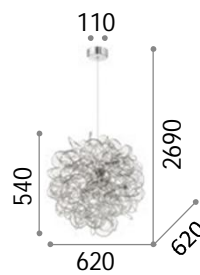

2,280 Kg / 0,2421 m-
G9 max 12 x 40W

114361 ■ Silber

3000 K
370 lm

209043