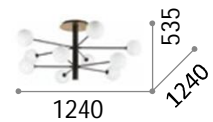

7,600 Kg / 0,1787 m-
G9 max 12 x 15W

6,500 Kg / 0,1397 m-
G9 max 10 x 15W

285252 ■ Weiß
273709 ■ Schwarz

285245 ■ Weiß
273693 ■ Schwarz

3000 K
370 lm
209043

3000 K
370 lm
209043