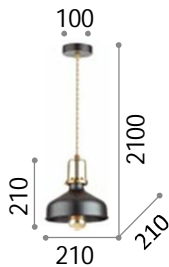

IP20

0,630 Kg / 0,0102 m~
E27 max 1 x 60W

€ 65

238104 ■ Weiß
249056 ■ Schwarz

3000 K
340 lm

101286