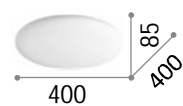

## Level

Halterung aus Metall pulverlackiert. Lichtverteiler aus weißem geblasenem und geätzttem Glas mit schraubenloser Befestigung. Integrierte LED-Lichtquelle leicht austauschbar.

**LED** Lichtquelle LED 3000 K, 17.500 St. Lebensdauer.