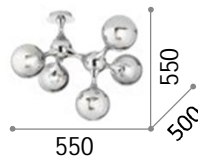

IP20

3,200 Kg / 0,1012 m-
E14 max 5 x 40W

200484 ■ Chrom

3000 K
480 lm
101200