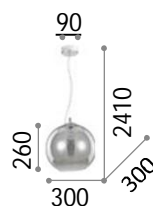

**LED** Leuchtmittel LED G9 3W 3000 K inklusive in Artikel 052793. Art.-Nr. 209043

052809

149592

094236

250335

111902

4,000 Kg / 0,2220 m~  
E27 max 1 x 60W

3,490 Kg / 0,1227 m~  
E27 max 1 x 60W