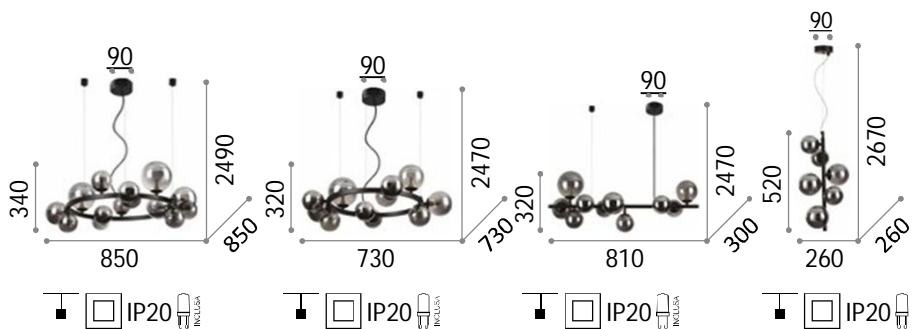

# Fish

Baldachin, Stange und Lichtverteiler aus Metall weiss oder schwarz matt lackiert. Stahlkabel mit Metallhalter chrom. LED integriert mit Opalschirm.

**LED** Lichtquelle LED 3000 K, 20.000 St. Lebensdauer.

IP20

6,790 Kg / 0,0377 m-  
LED 37W / 2800 lm

196985 ■ Weiß  
196992 ■ Schwarz

196985

196992

# Perlage

Leuchtmittel LED G9 3W 3000 K  
inklusive. Art.-Nr. 209043

Metallrahmen mit linearer Struktur in rundem Querschnitt. Lichtverteiler aus geblasenem Glas. Gummierte Stahlseile. PVC-Elektrokabel. Farben: Schwarz matt oder Messing satiniert.

# Kepler

Kette und Gestell aus Metall  
schwarz matt lackiert.  
Lichtverteiler aus geblasenem Glas  
amber.

IP20

5,300 Kg / 0,1296 m-  
E27 max 18 x 40W

162478 ■ Schwarz

3000 K  
430 lm

IP20

3,630 Kg / 0,1010 m-  
E27 max 12 x 40W