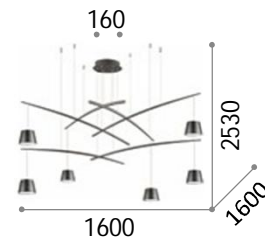

# Karousel

Gestell aus Metall Messing satin.  
 Lichtverteiler aus Glas weiß  
 umhüllt, geblasen und geätzt.

**LED** Leuchtmittel LED G9 3W 3000 K  
 inklusive. Art.-Nr. 209043

4,340 Kg / 0,1739 m~  
 G9 max 10 x 15W

2,810 Kg / 0,1055 m~  
 G9 max 6 x 15W

206394 ■ Messin. Sat. 206387 ■ Messin. Sat.

 3000 K  
 370 lm

 3000 K  
 370 lm

■ IP20 

■ IP20 

5,020 Kg / 0,2040 m-  
G9 max 16 x 15W

3,510 Kg / 0,1400 m-  
G9 max 12 x 15W

236964 ■ Schwarz

236957 ■ Schwarz

 3000 K  
370 lm

 3000 K  
370 lm

# Fish

Baldachin, Stange und Lichtverteiler aus Metall weiss oder schwarz matt lackiert. Stahlkabel mit Metallhalter chrom. LED integriert mit Opalschirm.

**LED** Lichtquelle LED 3000 K, 20.000 St. Lebensdauer.