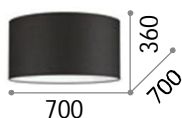

260013

260044

260020

260051

0,350 Kg / 0,0019 m~ 1,260 Kg / 0,2131 m~ 0,047 Kg / 0,0768 m~ 0,700 Kg / 0,0259 m~ 0,280 Kg / 0,0108 m~  
E27 max 1 x 60W

260013 Weiß  
260044 Nickel  
260020 Schwarz  
260051 Messing