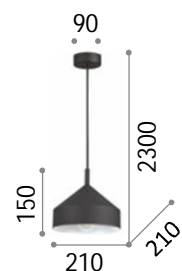

3000 K  
900 lm  
123899

IP20

1,000 Kg / 0,0277 m~  
E27 max 1 x 60W

285153 ■ Weiß  
285139 ■ Schwarz

3000 K  
340 lm  
101286

IP20

0,740 Kg / 0,0138 m~  
E27 max 1 x 60W

285146 ■ Weiß  
281568 ■ Schwarz