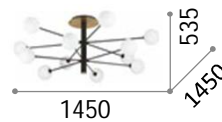

7,600 Kg / 0,1787 m-
G9 max 12 x 15W

6,500 Kg / 0,1397 m-
G9 max 10 x 15W

285252 ■ Weiß
273709 ■ Schwarz

285245 ■ Weiß
273693 ■ Schwarz

3000 K
370 lm
209043

3000 K
370 lm
209043