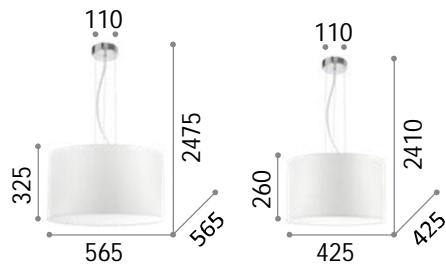

■ □ IP20

2,810 Kg / 0,1412 m~
E27 max 5 x 60W

009698 Weiß

3000 K
900 lm

123899

■ □ IP20

2,020 Kg / 0,0614 m~
E27 max 3 x 60W

009681 Weiß

3000 K
900 lm

123899