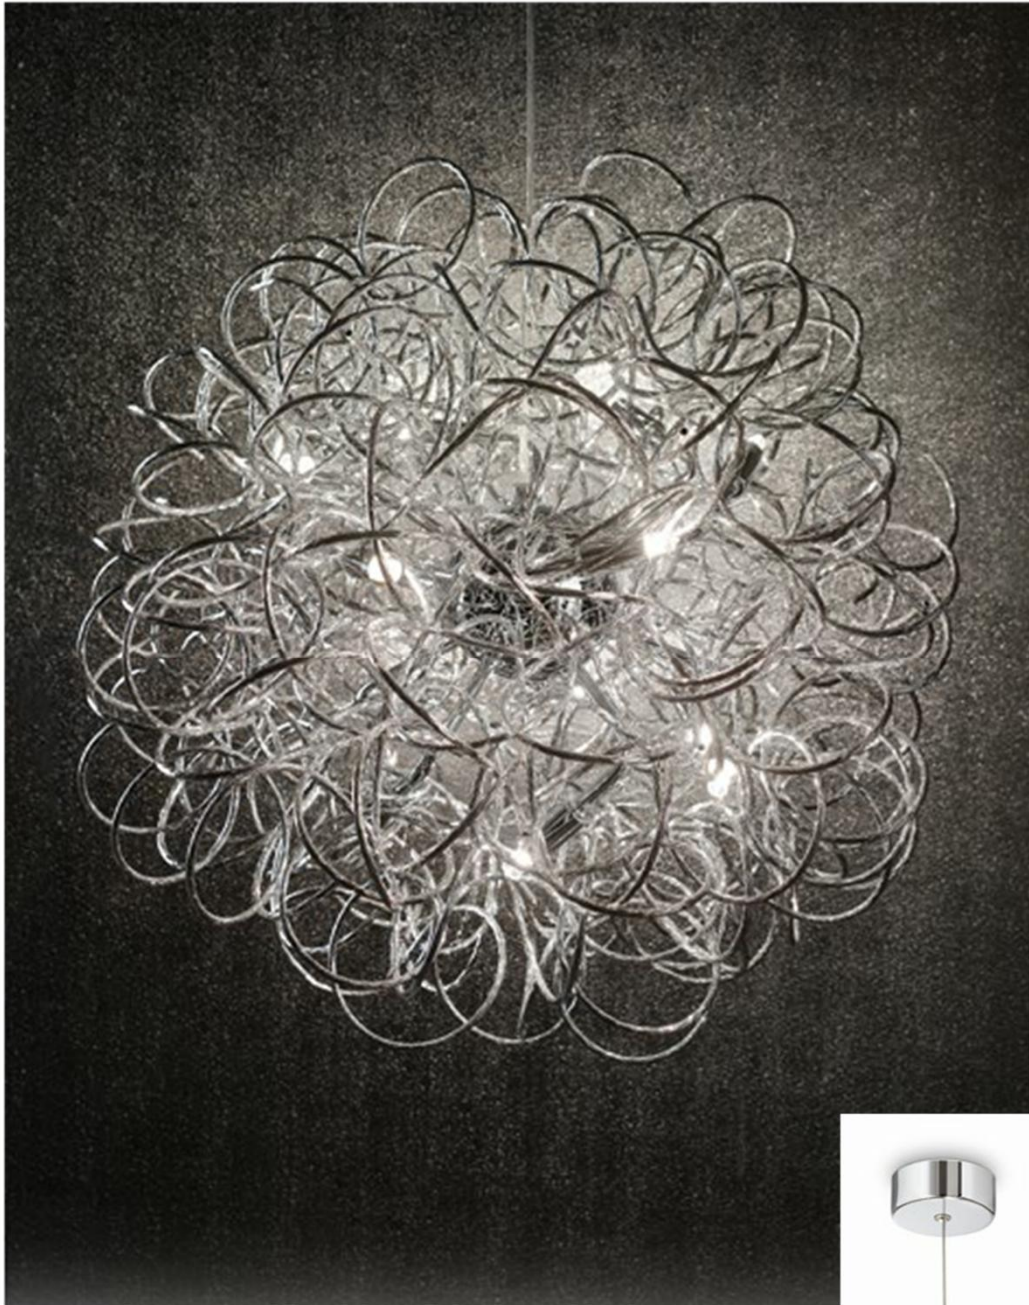

# Dust

Gestell aus Aluminiumrohr silber  
handgearbeitet und modelliert.  
Elektrokabel höhenstellbar.

**LED** Leuchtmittel LED G9 3W 3000 K  
inklusive. Art.-Nr. 209043

2,280 Kg / 0,2421 m-  
G9 max 12 x 40W