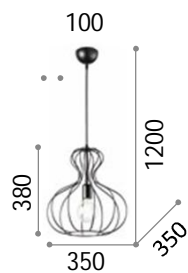

■ □ IP20

0,950 Kg / 0,0709 m-
E27 max 1 x 60W

194295 ■ Weiß
148502 ■ Schwarz

2200 K
500 lm

151717