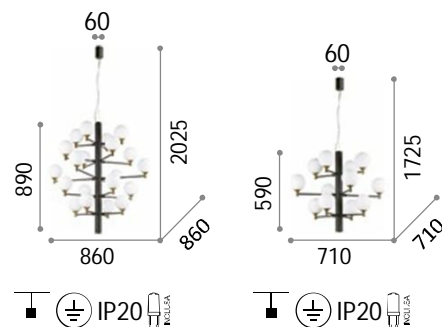

10,270 Kg / 0,1340 m~6,870 Kg / 0,0970 m~
G9 max 20 x 40W G9 max 12 x 40W

197326 ■ Weiß
197333 ■ Schwarz

197302 ■ Weiß
197319 ■ Schwarz

3000 K
370 lm
209043

3000 K
370 lm
209043