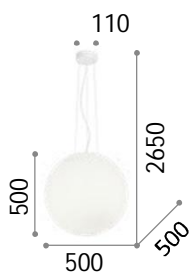

# Mapa Bianco

Halterung aus Metall weiß.  
Kugel-Lichtverteiler aus weißem  
geblasenem und geätzttem Glas.  
Stahlkabel höheneinstellbar.

IP20

8,700 Kg / 0,2470 m~  
E27 max 5 x 60W

043562 Weiß

3000 K  
910 lm