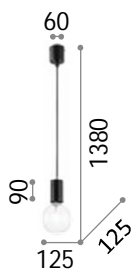

Hugo

Baldachin und Lichtkörper aus Metall, schwarz matt lackiert. Stabkabel.

0,380 Kg / 0,0099 m~
E27 max 1 x 60W

139685 ■ Schwarz

3000 K
1020 lm

101347