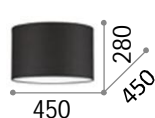

260013

260044

260020

260051

0,350 Kg / 0,0019 m~ 1,260 Kg / 0,2131 m~ 0,047 Kg / 0,0768 m~ 0,700 Kg / 0,0259 m~ 0,280 Kg / 0,0108 m~  
E27 max 1 x 60W

260013 Weiß  
260044 Nickel  
260020 Schwarz  
260051 Messing