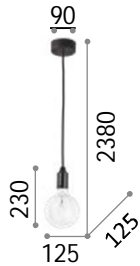

Edison

Baldachin und Leuchtmittelhalterabdeckungen aus Metall in weiß matt, oder schwarz matt lackiert. Elektrokabel aus Stoff.

LED Leuchtmittel LED E27 8W Globo D125
transparente 3000 K inklusive.
Art.-Nr. 101347

0,320 Kg / 0,0098 m~
E27 max 1 x 60W

113302 ■ Weiß
113319 ■ Schwarz

3000 K
1020 lm

101347