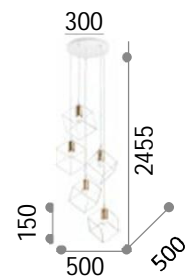

T IP20

2,920 Kg / 0,0345
E27 max 5 x 60W