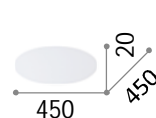

260013

260044

260020

260051

0,350 Kg / 0,0019 m~ 1,260 Kg / 0,2131 m~ 0,047 Kg / 0,0768 m~ 0,700 Kg / 0,0259 m~ 0,280 Kg / 0,0108 m~  
E27 max 1 x 60W

260013 Weiß  
260044 Nickel  
260020 Schwarz  
260051 Messing