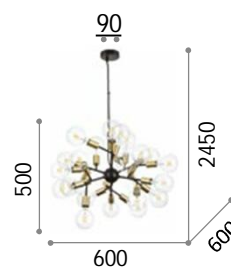

IP20

3,000 Kg / 0,0885 m-
E27 max 24 x 25W

238241 ■ Schwarz

3000 K
1120 lm

101323