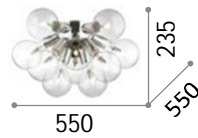

3,300 Kg / 0,0777 m~
E27 max 10 x 20W

€ 305

074740 Chrom

3000 K
1020 lm

101347