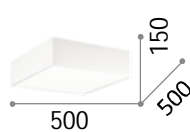

# Ritz

Halterung aus Metall lackiert.  
Lampenschirm und untere  
Lichtverteiler-Platte aus PVC-Folie  
mit Stoff bezogen.

■  IP20

1,710 Kg / 0,0968 m~  
E27 max 4 x 60W

152912 Weiß

123899

■  IP20

1,480 Kg / 0,0700 m~  
E27 max 4 x 60W