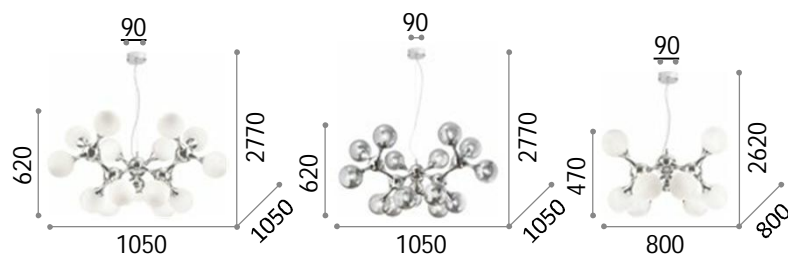

■ □ IP20

8,000 Kg / 0,4651 m~
E14 max 15 x 40W

■ □ IP20

8,000 Kg / 0,4651 m~
E14 max 15 x 40W

■ □ IP20

5,300 Kg / 0,1479 m~
E14 max 9 x 40W

082073 ■ Weiß
241012 ■ Messin. Sat.

200491 ■ Chrom

082059 ■ Weiß
241036 ■ Messin. Sat.

💡 3000 K
480 lm

101200

💡 3000 K
480 lm

101200

💡 3000 K
480 lm

101200